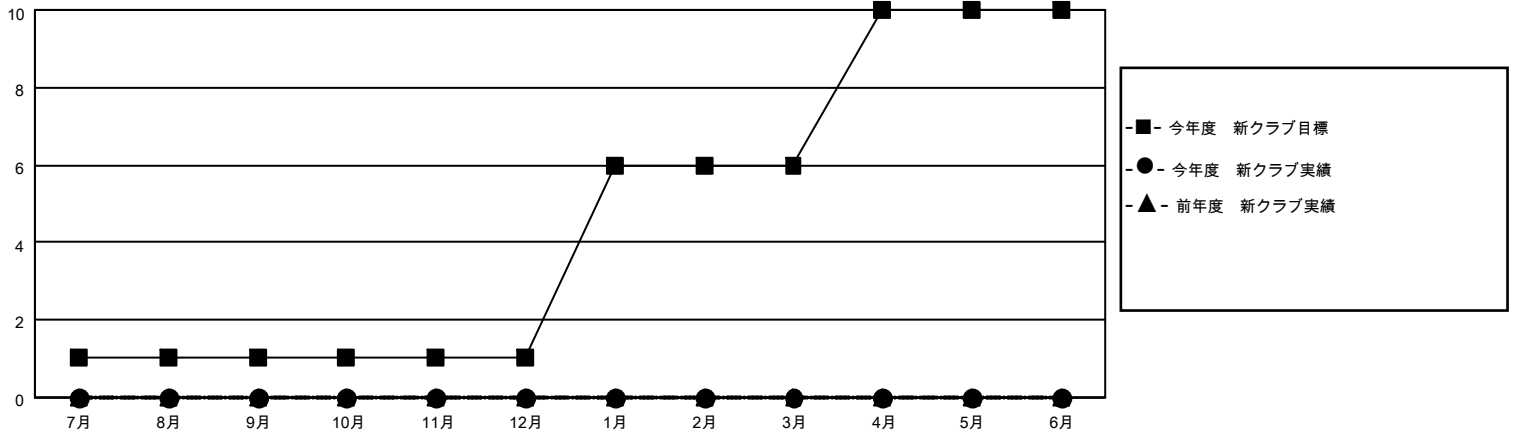

MONTHLY MEMBERSHIP PROGRESS REPORT

地域 JAPAN

District 335 B

Results as of: 4/30/2022

クラブ			
結果：2021-2022			
四半期	新クラブ目標	新クラブ	解散クラブ
7月/8月/9月	1	0	2
10月/11月/12月	0	0	0
1月/2月/3月	5	0	0
4月/5月/6月	4	0	0

名			
結果：2021-2022			
四半期	会員純増目標	会員増強実績	退会者(転籍を含む)実際
7月/8月/9月	300	130	69
10月/11月/12月	200	124	125
1月/2月/3月	200	123	76
4月/5月/6月	100	37	15

新クラブ目標及び実績累計

会員目標及び実績累計

解散クラブ: 2	113 CLUBS OF 153 一名以上の新会 員を登録	男女別	
退会者		男性	4,538 (70.76%)
物故会員 48	会員累計データを見るには、ここをクリック	女性	1,875 (29.24%)
クラブ解散 0		NON BINARY	0 (0.00%)
その他 237		PREFER NOT TO ANSWER	0 (0.00%)
合計 285		世帯主/家族会員合計	2,891
		国際会費半額の家族会員	1,578