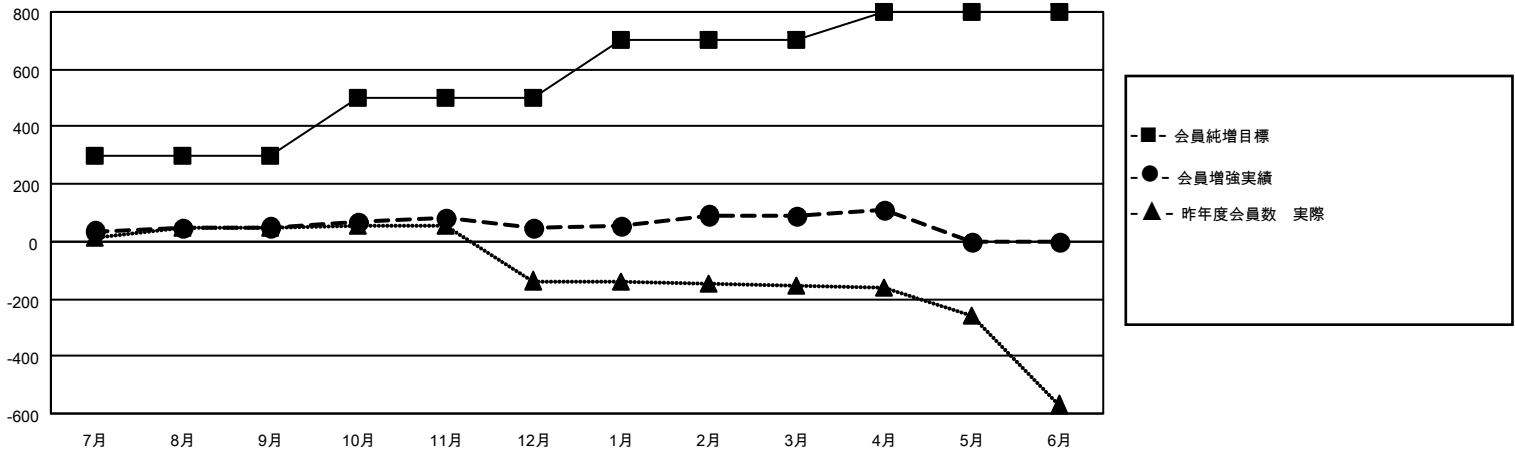

MONTHLY MEMBERSHIP PROGRESS REPORT

地域 JAPAN

District 335 B

Results as of: 4/30/2022

クラブ			
結果：2021-2022			
四半期	新クラブ目標	新クラブ	解散クラブ
7月/8月/9月	1	0	2
10月/11月/12月	0	0	0
1月/2月/3月	5	0	0
4月/5月/6月	4	0	0

名			
結果：2021-2022			
四半期	会員純増目標	会員増強実績	退会者(転籍を含む)実際
7月/8月/9月	300	130	69
10月/11月/12月	200	124	125
1月/2月/3月	200	123	76
4月/5月/6月	100	37	15

新クラブ目標及び実績累計

会員目標及び実績累計

解散クラブ: 2	113 CLUBS OF 153 一名以上の新会 員を登録	男女別	
退会者		男性	4,538 (70.76%)
物故会員 48	会員累計データを見るには、ここをクリック	女性	1,875 (29.24%)
クラブ解散 0		NON BINARY	0 (0.00%)
その他 237		PREFER NOT TO ANSWER	0 (0.00%)
合計 285		世帯主/家族会員合計	2,891
		国際会費半額の家族会員	1,578